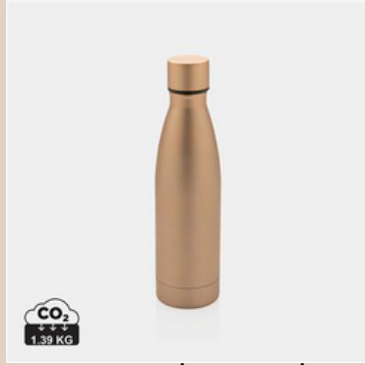

Auslaufsichere
Trinkflasche mit
Metalldeckel

Stainless Steel Flasche
mit gebürstetem
Metalldeckel

Cott RCS RPET-
Wasserflasche

Trinkflasche mit
Stainless-Steel-Deckel

575ml Flasche aus RCS
recycltem PET

Moderne Vakuum-
Flasche aus Stainless
Steel

Vakuumflasche aus RCS
recycltem Stainless-
Steel

Mosa Thermosflasche

Aromaflasche mit
Bambusdeckel

Auslaufsichere Vakuum-
Flasche mit Tragegriff

Verschließbare,
auslaufsichere
Aromaflasche

DRINKWARE

rPET Flasche with
Bambusdeckel und Griff

RCS recycelte Stainless
Steel Solid Vakuum-
Flasche

rPET Flasche mit
Bambus-Deckel

Trink-Tracking-Flasche
aus Glas mit Hülle

XL Aluminium Flasche
mit Karabiner

Einfarbige
Vakuumisolierte
Stainless Steel Flasche