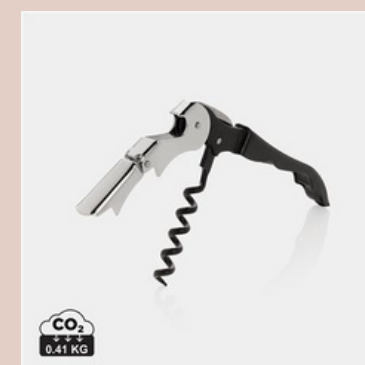

Salz- und Pfefferstreuer aus Bambus

Stylishes Servierbrett aus RSC-Akazienholz

Großes Serviertablett aus Bambus

3tlg Sommelier-Set

Weinkühler-Stab

Kellner-Flaschenöffner

Design-Flaschenöffner

Flaschenöffner