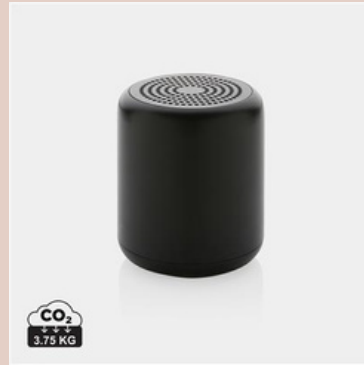

Bambus Telefon- und
Tablethalter

Magnetischer Phone-
Kartenhalter

AUDIO

CO₂ 2.63 KG
Soundbox 5W
Lautsprecher aus RCS
recyceltem Kunststoff

CO₂ 2.39 KG
Kabelloser 3W-
Lautsprecher aus RCS
rKunststoff & Bambus