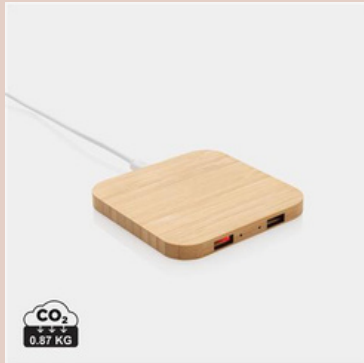

CO₂ 2.23 KG
Bambus Solar Powerbank

CO₂ 1.85 KG
Powerbank aus RCS Plastik/Alu

CO₂ 2.31 KG
Wireless Powerbank aus RCS recykeltem Kunststoff

CO₂ 2.33 KG
Powerbank aus RCS recykeltem Kunststoff

CO₂ 1.94 KG
Powerbank aus RCS recykeltem Kunststoff

CO₂ 2.38 KG
FSC® zertifizierte 5.000mAh Bambus-Powerbank

CO₂ 0.96 KG
450ml Vakuumflasche aus RCS recykeltem Stahl

CO₂ 1.09 KG
Wireless Charger aus RCS recykeltem Aluminium

CO₂ 0.68 KG
15W-Wireless-Fast-Charger aus recykeltem RCS-Kunststoff

CO₂ 0.76 KG
10W Wireless Charger aus RSC recycl. Kunststoff mit Dual-USB

TECHNIK

10W Wireless-Charger mit USB aus Bambus

5W Weizenstroh Wireless Charger

Vakuumflasche aus RCS recyceltem Stainless-Steel

15W Wireless Ladehalter aus RCS recyceltem Kunststoff