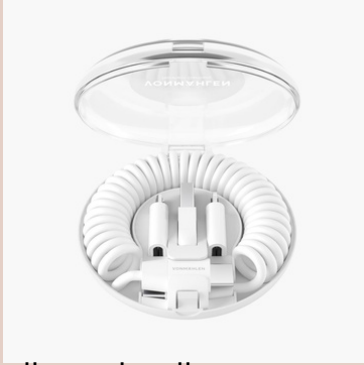

Runder 5W Wireless-Charger

Charging Pad aus Weizenstroh

Magnetischer Wireless Charging Smartphonehalter

Philips Ultra Fast PD Wall-Charger

Square Schlüsselfinder 2.0

Sense Fit Tracker aus RCS recyceltem TPU mit Pulsmesser

Encore 10W Wireless Charging Ablage

3-in 1 Wireless-Reise-Charger aus RCS Plastik

TECHNIK

allroundo all in one
Ladekabel (MOQ = 50)

High Six lite 6in 1
Schnellladekabel (MOQ = 200)

Handykettenhalterung(
MOQ = 200)