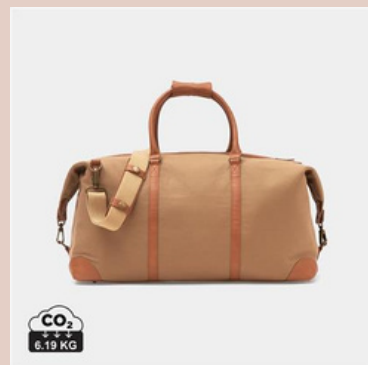

Sloane
Wochenendtasche aus
RCS rPET