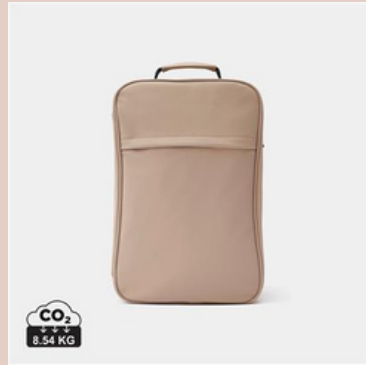

Baltimore Business
Rucksack