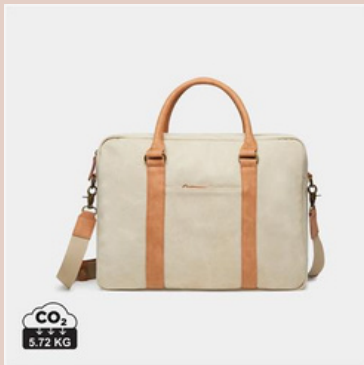

reflects wireless
Lautsprecher

TASCHEN UND REISE

Baltimore
Computertasche

Baltimore Business
Rucksack

Baltimore Trend
Multifunktionsrucksack

Moderner AWARE
Llaptoprucksack

AWARE Deluxe-
Laptoprucksack

AWARE™ 15,6" RPET
Laptop-Tasche