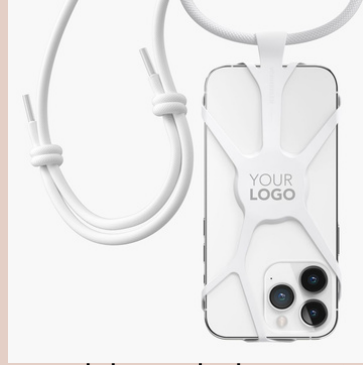

Runder 5W Wireless-Charger

Charging Pad aus Weizenstroh

Magnetischer Wireless Charging Smartphonehalter

Philips Ultra Fast PD Wall-Charger

Square Schlüsselfinder 2.0

Sense Fit Tracker aus RCS recyceltem TPU mit Pulsmesser

Encore 10W Wireless Charging Ablage

3-in 1 Wireless-Reise-Charger aus RCS Plastik

TECHNIK

allroundo all in one
Ladekabel (MOQ = 50)

High Six lite 6in 1
Schnellladekabel (MOQ = 200)

Handykettenhalterung(
MOQ = 200)

6in 1 Ladekabel

6in 1 Ladekabel Mini

Charging Pad aus
Weizenstroh

USB-C & USB
Ladegerät

aufrollbares 6-in-1-
Kabel aus RCS
recyceltem Aluminium

4-in-1 Kabel mit
Karabiner-Clip

RCS recyceltes 10W
Wireless-Charging PU
Mauspad