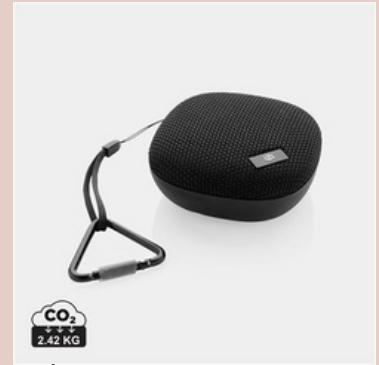

CO₂ 2.42 KG
Urban Vitamin
Hayward IPX7 Wireless
Lautsprecher