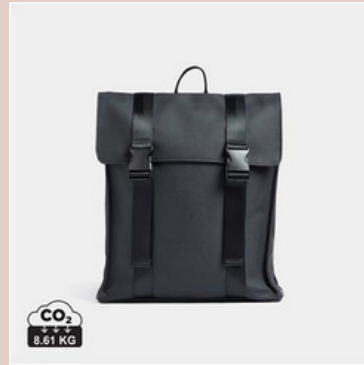

reflects wireless
Lautsprecher

TASCHEN UND REISE

Baltimore
Computertasche

Baltimore Business
Rucksack

Baltimore Trend
Multifunktionsrucksack

Moderner AWARE
Llaptoprucksack

AWARE Deluxe-
Laptoprucksack

AWARE™ 15,6" RPET
Laptop-Tasche