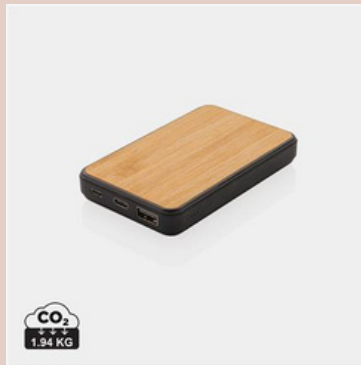

CO₂ 2.23 KG
Bambus Solar Powerbank

CO₂ 1.85 KG
Powerbank aus RCS Plastik/Alu

CO₂ 2.31 KG
Wireless Powerbank aus RCS recykeltem Kunststoff

CO₂ 2.33 KG
Powerbank aus RCS recykeltem Kunststoff

CO₂ 1.94 KG
Powerbank aus RCS recykeltem Kunststoff

CO₂ 2.38 KG
FSC® zertifizierte 5.000mAh Bambus-Powerbank

CO₂ 0.96 KG
450ml Vakuumflasche aus RCS recykeltem Stahl

CO₂ 1.09 KG
Wireless Charger aus RCS recykeltem Aluminium

CO₂ 0.68 KG
15W-Wireless-Fast-Charger aus recykeltem RCS-Kunststoff