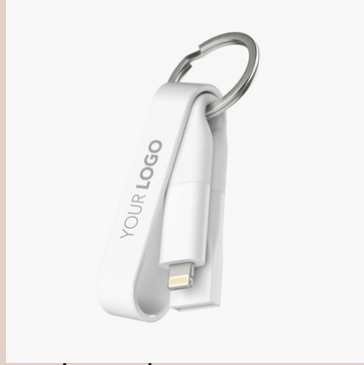

Runder 5W Wireless-Charger

Charging Pad aus Weizenstroh

Magnetischer Wireless Charging Smartphonehalter

Philips Ultra Fast PD Wall-Charger

Square Schlüsselfinder 2.0

Sense Fit Tracker aus RCS recyceltem TPU mit Pulsmesser

Encore 10W Wireless Charging Ablage

3-in 1 Wireless-Reise-Charger aus RCS Plastik

TECHNIK

allroundo all in one
Ladekabel (MOQ = 50)

High Six lite 6in 1
Schnellladekabel (MOQ = 200)

Handykettenhalterung(
MOQ = 200)